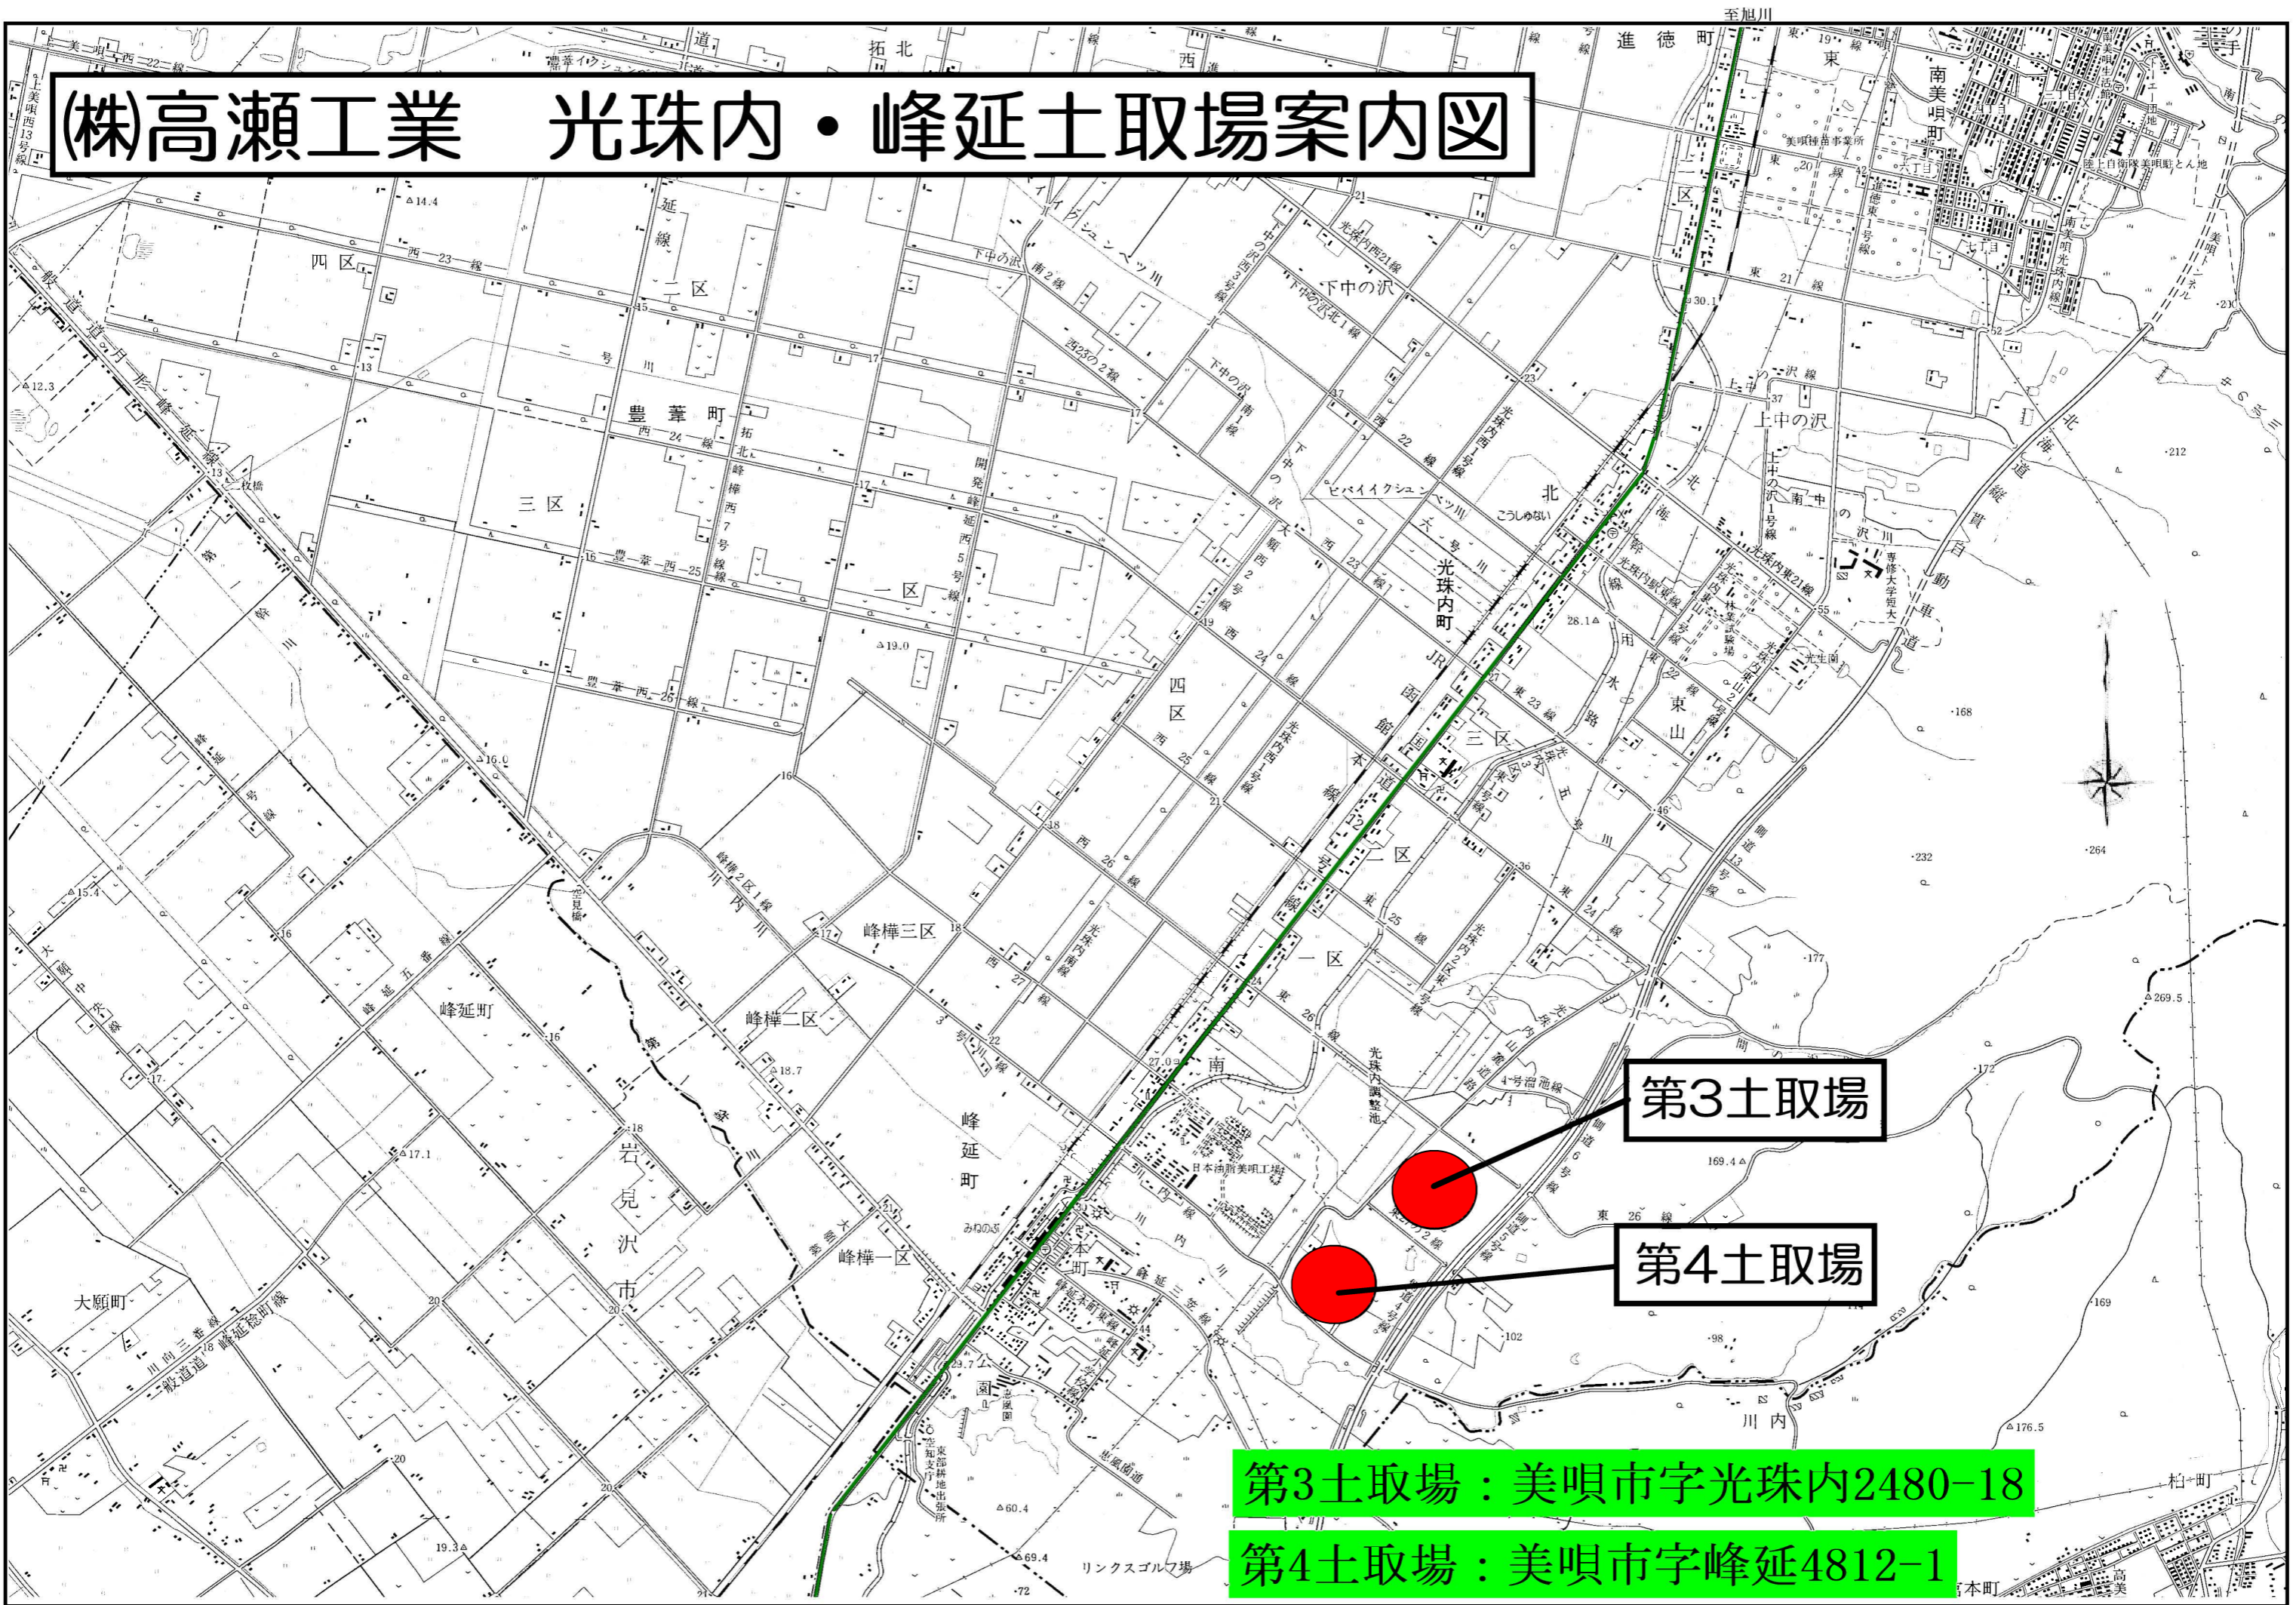

(株)高瀬工業 光珠内・峰延土取場案内図

第3土取場：美町市字光珠内2480-18

第4土取場：美町市字峰延4812-1